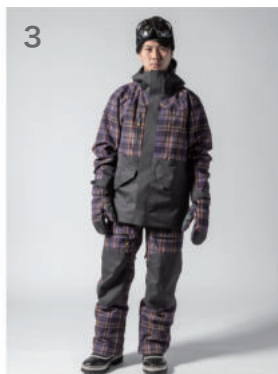

- 1 : 身長 180cm M サイズ着用
- 2 : 身長 177cm M サイズ着用
- 3 : 身長 177cm S サイズ着用
- 4 : 身長 177cm M サイズ着用

PRODUCT DESCRIPTION

ゆったりとしたシルエットのビブパンツ。背中部分がトリコット素材になっており、スムーズな動きが可能です。

< NAVY >

< NAVY PURPLE >

< BLACK >

DETAIL

< WHITE >