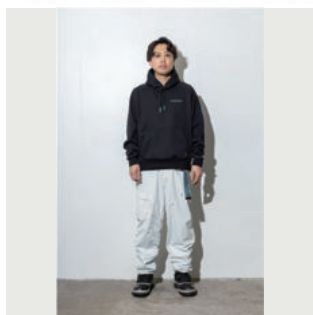

178cm M サイズ着用