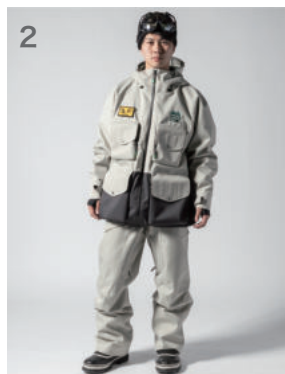

PRODUCT DESCRIPTION

腰と膝上にポケットが付いたデザイン。ウエストにはベルトループが付きます。

< BEIGE >