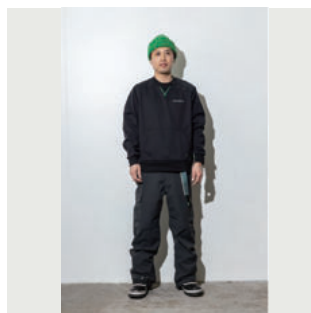

TOPS ISM24KT52

WATER-REPELLENT CREW NECK PULLOVER

Price : ¥14,000 (税込 15,400)

Size : S / M / L

Color : BLACK / GRAY

表 : PE100%

・耐水圧 10,000mm

PRODUCT DESCRIPTION

フリースタイルスキーウェアにも採用している撥水性、耐水性、耐久性の高いニット素材で作られたプルオーバー。インナーとしてもアウターとしても機能します。