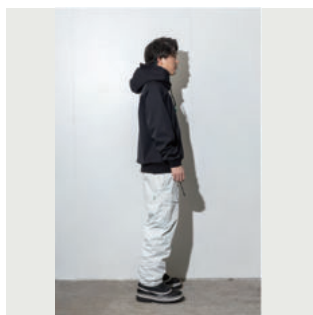

178cm M サイズ着用