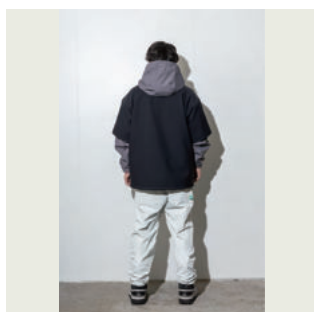

Size : S / M / L

Color : BLACK / GRAY

表 : PE100%

・耐水圧 10,000mm

PRODUCT DESCRIPTION

フリースタイルスキーウェアにも採用している撥水性、耐水性、耐久性の高いニット素材で作られたビッグビブスTシャツ。パーカーやライトスノーウェアの上に重ねて着ることで耐水性、保温性を保つことができます。

178cm L サイズ着用

PANTS ISM23PA50