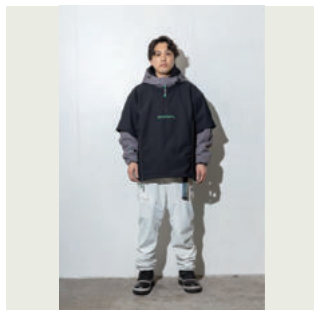

Size : S / M / L

Color : BLACK / GRAY

表 : PE100%

・耐水圧 10,000mm

PRODUCT DESCRIPTION

フリースタイルスキーウェアにも採用している撥水性、耐水性、耐久性の高いニット素材で作られたビッグビブスTシャツ。パーカーやライトスノーウェアの上に重ねて着ることで耐水性、保温性を保つことができます。

178cm L サイズ着用

PANTS ISM23PA50

SHEPHERDS TINO

Price : ¥14,000 (税込 15,400)

Size : S / M / L

Color : BLACK / BEIGE

表 : PE69% / C35%

PRODUCT DESCRIPTION

スケートボードをしやすいゆるいチノパンツを目指しました。バックウエストのゴム仕様、フロントタック、テーパードさせた裾(ドロークコード付き)にすることで、オーリーをする瞬間のモーションを妨げないようにしています。