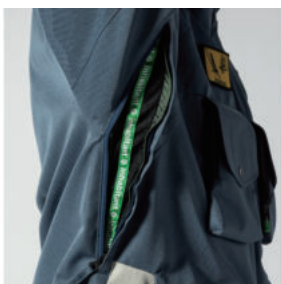

- 1 : 身長 177cm S サイズ着用
- 2 : 身長 177cm M サイズ着用
- 3 : 身長 177cm L サイズ着用
- 4 : 身長 177cm M サイズ着用

PRODUCT DESCRIPTION

立体ポケットが特徴的なアウトドアライクなジャケット。取り外し可能なワッペンやロゴ刺繍入り。

< BLACK >

< BEIGE >

< NAVY >

DETAIL

< BROWN >