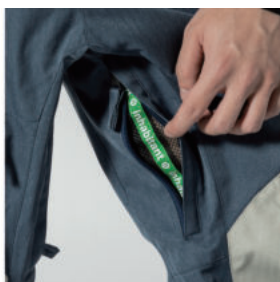

- 1 : 身長 180cm M サイズ着用
- 2 : 身長 177cm M サイズ着用
- 3 : 身長 177cm S サイズ着用
- 4 : 身長 177cm M サイズ着用

PRODUCT DESCRIPTION

ゆったりとしたシルエットのビブパンツ。背中部分がトリコット素材になっており、スムーズな動きが可能です。

< NAVY >

< NAVY PURPLE >

< BLACK >

DETAIL

< WHITE >