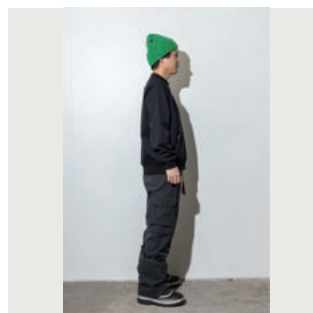

TOPS ISM24KT52

WATER-REPELLENT CREW NECK PULLOVER

Price : ¥14,000 (税込 15,400)

Size : S / M / L

Color : BLACK / GRAY

表 : PE100%

・耐水圧 10,000mm

PRODUCT DESCRIPTION

フリースタイルスキーウェアにも採用している撥水性、耐水性、耐久性の高いニット素材で作られたプルオーバー。インナーとしてもアウターとしても機能します。