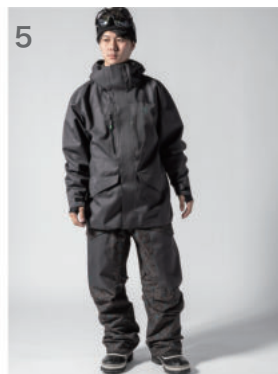

- 1 : 身長 177cm Sサイズ着用
- 2 : 身長 177cm Mサイズ着用
- 3 : 身長 177cm Mサイズ着用
- 4 : 身長 177cm Sサイズ着用
- 5 : 身長 177cm Lサイズ着用

PRODUCT DESCRIPTION

腰と膝上にポケットが付いたデザイン。ウエストにはベルトループが付きます。

< BEIGE >

< BLACK >

< NAVY PURPLE >

< BROWN >