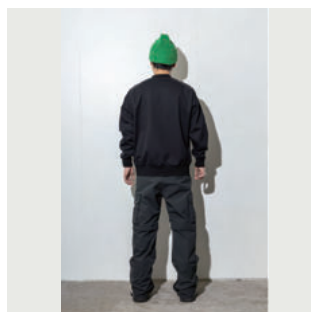

TOPS ISM24KT52

WATER-REPELLENT CREW NECK PULLOVER

Price : ¥14,000 (税込 15,400)

Size : S / M / L

Color : BLACK / GRAY

表 : PE100%

・耐水圧 10,000mm

PRODUCT DESCRIPTION

フリースタイルスキーウェアにも採用している撥水性、耐水性、耐久性の高いニット素材で作られたプルオーバー。インナーとしてもアウターとしても機能します。