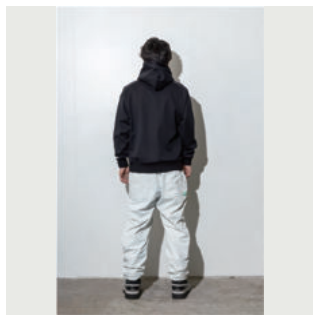

TOPS ISM24KT51

WATER-REPELLENT PULL PARKA

Price : ¥16,000 (税込 17,600)

Size : S / M / L

Color : BLACK / GRAY

表 : PE100%

・耐水圧 10,000mm

PRODUCT DESCRIPTION

フリースタイルスキーウェアにも採用している撥水性、耐水性、耐久性の高いニット素材で作られたパーカー。インナーとしてもアウターパーカーとしても機能します。