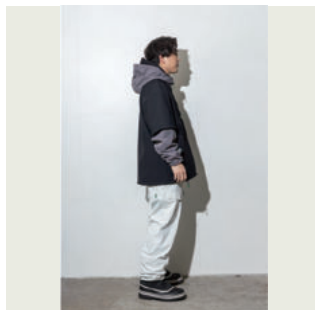

Size : S / M / L

Color : BLACK / GRAY

表 : PE100%

・耐水圧 10,000mm

PRODUCT DESCRIPTION

フリースタイルスキーウェアにも採用している撥水性、耐水性、耐久性の高いニット素材で作られたビッグビブスTシャツ。パーカーやライトスノーウェアの上に重ねて着ることで耐水性、保温性を保つことができます。

178cm L サイズ着用

PANTS ISM23PA50